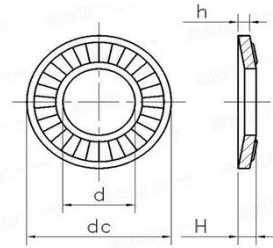

EUROBOLT FASTENERS

www.euroboltbg.com ; e-mail:office@euroboltbg.com ; tel./fax.: + 359 (2) 931 81 21

NF E 25-511 A2

Конусни накатени пружинни шайби

S / M / L

Forma S

d	4 S	5 S	6 S	8 S	10 S	12 S	14 S		
max	4.1	5.1	6.1	8.2	10.2	12.4	14.4		
dc	8	10	12	16	20	24	30		
h	0.8	1	1.2	1.4	1.6	1.8	2.4		
H	1.2	1.5	1.8	2.2	2.6	2.9	3.7		
	★	★	★	★	★	★			

Forma M

d	4 M	5 M	6 M	8 M	10 M	12 M	14 M	16 M	20 M
max	4.1	5.1	6.1	8.2	10.2	12.4	14.4	16.4	20.5
dc	10	12	14	18	22	27	30	32	40
h	0.9	1.1	1.3	1.4	1.6	1.8	2.4	2.8	3.2
H	1.4	1.8	2.1	2.4	2.8	3.1	3.7	4.1	4.9
	★	★	★	★	★	★	★	★	★

Forma L

d	4 L	5 L	6 L	8 L	10 L	12 L			
max	4.1	5.1	6.1	8.2	10.2	12.4			
dc	14	16	18	22	27	32			
h	1.0	1.2	1.4	1.6	1.8	2			
H	1.8	2.1	2.5	2.7	3.1	3.6			
	★	★	★	★	★	★			

★ на склад / on stock

@ с поръчка / in request