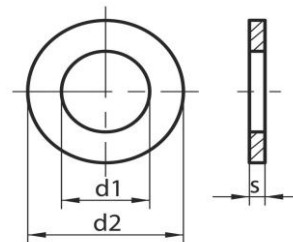

EUROBOLT FASTENERS

www.euroboltbg.com ; e-mail:office@euroboltbg.com ; tel./fax.: + 359 (2) 931 81 21

DIN 988

Калибрована шайба

Пас шайба

d1	d2	s	s	s	s	s	s	s	s
d1	d2	0,1	0,2	0,3	0,5	1,0	1,2	1,5	2,0
3	6,0	★	★	★	★	★			
4	8,0	★	★	★	★	★			
5	10,0	★	★	★	★	★			
6	12,0	★	★	★	★	★			
7	13,0	★	★	★	★	★			
8	14,0	★	★	★	★	★	@	★	
9	15,0	★	★	★	★	★		★	
10	16,0	★	★	★	★	★	@	★	★
11	17,0	★	★	★	★	★		@	@
12	18,0	★	★	★	★	★	@	★	★
13	19,0	★	★	★	★	★		@	@
14	20,0	★	★	★	★	★	@	★	★
15	21,0	★	★	★	★	★		@	@
16	22,0	★	★	★	★	★	@	★	★
17	24,0	★	★	★	★	★		@	@
18	25,0	★	★	★	★	★	@	★	★
19	26,0	@	@	@	@	@		@	@
20	28,0	★	★	★	★	★	@	★	★
22	30,0	★	★	★	★	★	@	★	★
22	32,0	★	★	★	★	★	@	★	★
25	35,0	★	★	★	★	★	@	★	★
25	36,0	★	★	★	★	★			
26	37,0	★	★	★	★	★	@	★	★
28	40,0	★	★	★	★	★	@	★	★
30	42,0	★	★	★	★	★	@	★	★
32	45,0	★	★	★	★	★		★	★
35	45,0	★	★	★	★	★		★	★
37	47,0	★	★	★	★	★		★	★
40	50,0	★	★	★	★	★		★	★
42	52,0	★	★	★	★	★		★	★
45	55,0	★	★	★	★	★		★	★

★ на склад / on stock

@ с поръчка / in request

EUROBOLT FASTENERS

www.euroboltbg.com ; e-mail:office@euroboltbg.com ; tel./fax.: + 359 (2) 931 81 21

DIN 988

Калибрована шайба

Пас шайба

d1	d2	s	s	s	s	s	s	s	s
d1	d2	0,1	0,2	0,3	0,5	1,0	1,2	1,5	2,0
48	60,0	★	★	★	★	★	@	★	★
50	62,0	★	★	★	★	★	@	★	★
52	65,0	★	★	★	★	★	@	★	★
55	68,0	★	★	★	★	★	@	★	★
56	72,0	★	★	★	★	★	@	★	★
60	75,0	★	★	★	★	★	@	★	★
63	80,0	★	★	★	★	★	@	★	★
65	85,0	@	@	@	@	@	@	@	@
70	90,0	@	@	@	@	@	@	@	@
75	95,0	@	@	@	@	@	@	@	@
80	100,0	@	@	@	@	@	@	@	@