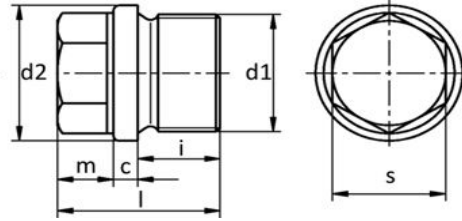

## DIN 910 A2

Тапа (пробка) с борд с външен шестостен

Неръждаем / Stainless steel

| d1 | 8 x 1 | 10 x 1 | 12 x 1.5 | 14 x 1.5 | 16 x 1.5 | 18 x 1.5 | 20 x 1.5 | 22 x 1.5 | 24 x 1.5 |
|----|-------|--------|----------|----------|----------|----------|----------|----------|----------|
| d2 | 14    | 14     | 17       | 19       | 21       | 23       | 25       | 27       | 29       |
| m  | 6     | 6      | 6        | 6        | 6        | 8        | 8        | 8        | 8        |
| c  | 3     | 3      | 3        | 3        | 3        | 4        | 4        | 4        | 4        |
| i  | 8     | 8      | 12       | 12       | 12       | 12       | 14       | 14       | 14       |
| s  | 10    | 10     | 13       | 13       | 17       | 17       | 19       | 19       | 22       |
| l  | 17    | 17     | 21       | 21       | 21       | 24       | 26       | 26       | 27       |
|    | ★     | ★      | ★        | ★        | ★        | ★        | ★        | ★        | ★        |

| d1 | 26 x 1.5 | 27 x 2 | 30 x 1.5 | 30 x 2 | 33 x 2 | 36 x 1.5 | 36 x 2 | 38 x 1.5 | 42 x 1.5 |
|----|----------|--------|----------|--------|--------|----------|--------|----------|----------|
| d2 | 31       | 32     | 36       | 36     | 39     | 42       | 42     | 44       | 49       |
| m  | 10       | 10     | 10       | 10     | 11     | 11       | 11     | 11       | 12       |
| c  | 4        | 4      | 4        | 4      | 5      | 5        | 5      | 5        | 5        |
| i  | 16       | 16     | 16       | 16     | 16     | 16       | 16     | 16       | 16       |
| s  | 24       | 24     | 24       | 24     | 27     | 27       | 27     | 27       | 30       |
| l  | 30       | 30     | 30       | 30     | 32     | 32       | 32     | 32       | 33       |
|    | ★        | ★      | ★        | @      | @      | @        | @      | @        | @        |