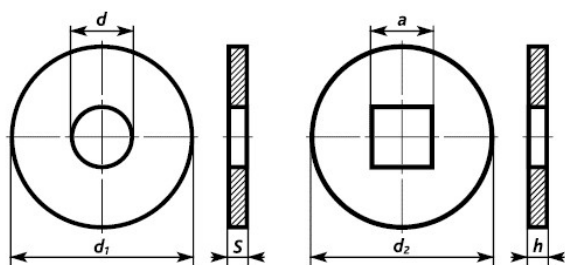

EUROBOLT FASTENERS

www.euroboltbg.com ; e-mail:office@euroboltbg.com ; tel./fax.: + 359 (2) 931 81 21

DIN 440 R / DIN 440 V

Шайби за дървени конструкции
Стомана/Steel

размери в мм

M	d	d1	S	на склад	M	a	d2	h	на склад
M 5	5.50	18.0	2.0	★	M 5	5.50	18.0	2.0	-
M 6	6.60	22.0	2.0	★	M 6	6.60	22.0	2.0	★
M 8	9.00	28.0	3.0	★	M 8	9.00	28.0	3.0	★
M 10	11.00	34.0	3.0	★	M 10	11.00	34.0	3.0	★
M 12	13.50	44.0	4.0	★	M 12	14.00	45.0	4.0	★
M 16	17.50	56.0	5.0	★	M 16	18.00	58.0	5.0	★
M 20	22.00	72.0	6.0	★	M 20	22.00	70.0	6.0	★
M 22	24.00	80.0	6.0	★	M 22	24.00	80.0	6.0	-
M 24	26.00	85.0	6.0	★	M 24	26.00	85.0	6.0	-
M 27	30.00	98.0	6.0	@	M 27	30.00	98.0	6.0	-
M 30	33.00	105.0	6.0	@	M 30	33.00	105.0	6.0	-

DIN 440 R / DIN 440 V

Шайби за дървени конструкции
Неръждаем / Stainless steel

размери в мм

M	d	d1	S	на склад	M	a	d2	h	на склад
M 5	5.50	18.0	2.0	★	M 5	5.50	18.0	2.0	★
M 6	6.60	22.0	2.0	★	M 6	6.60	22.0	2.0	★
M 8	9.00	28.0	3.0	★	M 8	9.00	28.0	3.0	★
M 10	11.00	34.0	3.0	★	M 10	11.00	34.0	3.0	★
M 12	13.50	44.0	4.0	★	M 12	14.00	45.0	4.0	★
M 16	17.50	56.0	5.0	★	M 16	18.00	58.0	5.0	★
M 20	22.00	72.0	6.0	★	M 20	22.00	70.0	6.0	@
M 22	24.00	80.0	6.0	★	M 22	24.00	80.0	6.0	@
M 24	26.00	85.0	6.0	★	M 24	26.00	85.0	6.0	@