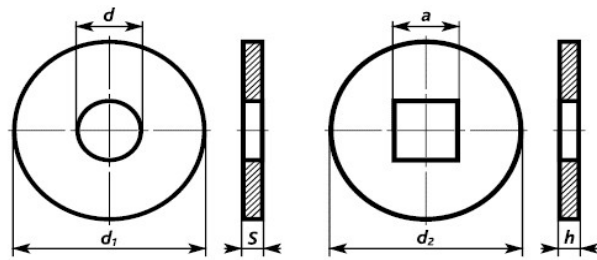

EUROBOLT FASTENERS

www.euroboltbg.com ; e-mail:office@euroboltbg.com ; tel./fax.: + 359 (2) 931 81 21

DIN 440 R / DIN 440 V

Шайби за дървени конструкции
Стомана/Steel

размери в мм

M	d	d1	S	на склад	M	a	d2	h	на склад
M 5	5.50	18.0	2.0	★	M 5	5.50	18.0	2.0	-
M 6	6.60	22.0	2.0	★	M 6	6.60	22.0	2.0	★
M 8	9.00	28.0	3.0	★	M 8	9.00	28.0	3.0	★
M 10	11.00	34.0	3.0	★	M 10	11.00	34.0	3.0	★
M 12	13.50	44.0	4.0	★	M 12	14.00	45.0	4.0	★
M 16	17.50	56.0	5.0	★	M 16	18.00	58.0	5.0	★
M 20	22.00	72.0	6.0	★	M 20	22.00	70.0	6.0	★
M 22	24.00	80.0	6.0	★	M 22	24.00	80.0	6.0	-
M 24	26.00	85.0	6.0	★	M 24	26.00	85.0	6.0	-
M 27	30.00	98.0	6.0	@	M 27	30.00	98.0	6.0	-
M 30	33.00	105.0	6.0	@	M 30	33.00	105.0	6.0	-

DIN 440 R / DIN 440 V

Шайби за дървени конструкции
Неръждаем / Stainless steel

размери в мм

M	d	d1	S	на склад	M	a	d2	h	на склад
M 5	5.50	18.0	2.0	★	M 5	5.50	18.0	2.0	★
M 6	6.60	22.0	2.0	★	M 6	6.60	22.0	2.0	★
M 8	9.00	28.0	3.0	★	M 8	9.00	28.0	3.0	★
M 10	11.00	34.0	3.0	★	M 10	11.00	34.0	3.0	★
M 12	13.50	44.0	4.0	★	M 12	14.00	45.0	4.0	★
M 16	17.50	56.0	5.0	★	M 16	18.00	58.0	5.0	★
M 20	22.00	72.0	6.0	★	M 20	22.00	70.0	6.0	@
M 22	24.00	80.0	6.0	★	M 22	24.00	80.0	6.0	@
M 24	26.00	85.0	6.0	★	M 24	26.00	85.0	6.0	@