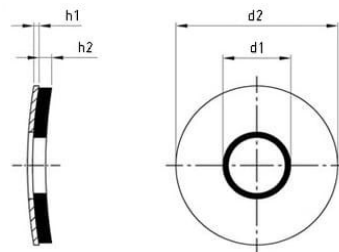

## ~DIN 9021 EPDM

Уплътнителна шайба

Steel / EPDM

размери в мм

d1	d2	h1	h2	на склад	d1	d2	h1	h2	на склад
4.2	14	0.8	2.0	★	6.3	22	0.8	2.0	★
4.8	12	0.8	2.0	★	6.3	25	0.8	2.0	★
4.8	14	0.8	2.0	★	6.7	16	0.8	2.0	★
4.8	16	0.8	2.0	★	6.7	19	0.8	2.0	★
5.5	14	0.8	2.0	★	6.7	22	0.8	2.0	★
5.5	16	0.8	2.0	★	6.7	25	0.8	2.0	★
5.5	19	0.8	2.0	★	6.7	29	0.8	2.0	★
5.5	25	0.8	2.0	★	8.0	22	0.8	2.0	★
6.3	16	0.8	2.0	★	8.0	29	0.8	2.0	★
6.3	19	0.8	2.0	★					

## ~DIN 9021 EPDM A2

Уплътнителна шайба

Неръждаем / Stainless steel

размери в мм

d1	d2	h1	h2	на склад	d1	d2	h1	h2	на склад
4.8	12	0.8	2.0	★	6.7	25	0.8	2.0	★
4.8	14	0.8	2.0	★	6.7	29	0.8	2.0	★
5.3	12	0.8	2.0	★	8.4	16	0.8	2.0	★
5.3	14	0.8	2.0	★	8.4	19	0.8	2.0	★
5.3	16	0.8	2.0	★	8.4	22	0.8	2.0	★
5.3	19	0.8	2.0	★	8.4	25	0.8	2.0	★
6.2	16	0.8	2.0	★	8.4	29	0.8	2.0	★
6.7	16	0.8	2.0	★	10.5	25	0.8	2.0	★
6.7	19	0.8	2.0	★	10.5	29	0.8	2.0	★
6.7	22	0.8	2.0	★	13.0	29	0.8	2.0	★