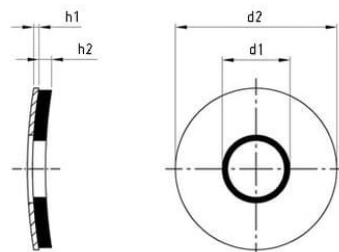

## ~DIN 9021 EPDM

Уплътнителна шайба

Steel / EPDM

размери в мм

d1	d2	h1	h2	на склад	d1	d2	h1	h2	на склад
4.2	14	0.8	2.0	★	6.3	22	0.8	2.0	★
4.8	12	0.8	2.0	★	6.3	25	0.8	2.0	★
4.8	14	0.8	2.0	★	6.7	16	0.8	2.0	★
4.8	16	0.8	2.0	★	6.7	19	0.8	2.0	★
5.5	14	0.8	2.0	★	6.7	22	0.8	2.0	★
5.5	16	0.8	2.0	★	6.7	25	0.8	2.0	★
5.5	19	0.8	2.0	★	6.7	29	0.8	2.0	★
5.5	25	0.8	2.0	★	8.0	22	0.8	2.0	★
6.3	16	0.8	2.0	★	8.0	29	0.8	2.0	★
6.3	19	0.8	2.0	★					

## ~DIN 9021 EPDM A2

Уплътнителна шайба

Неръждаем / Stainless steel

размери в мм

d1	d2	h1	h2	на склад	d1	d2	h1	h2	на склад
4.8	12	0.8	2.0	★	6.7	25	0.8	2.0	★
4.8	14	0.8	2.0	★	6.7	29	0.8	2.0	★
5.3	12	0.8	2.0	★	8.4	16	0.8	2.0	★
5.3	14	0.8	2.0	★	8.4	19	0.8	2.0	★
5.3	16	0.8	2.0	★	8.4	22	0.8	2.0	★
5.3	19	0.8	2.0	★	8.4	25	0.8	2.0	★
6.2	16	0.8	2.0	★	8.4	29	0.8	2.0	★
6.7	16	0.8	2.0	★	10.5	25	0.8	2.0	★
6.7	19	0.8	2.0	★	10.5	29	0.8	2.0	★
6.7	22	0.8	2.0	★	13.0	29	0.8	2.0	★